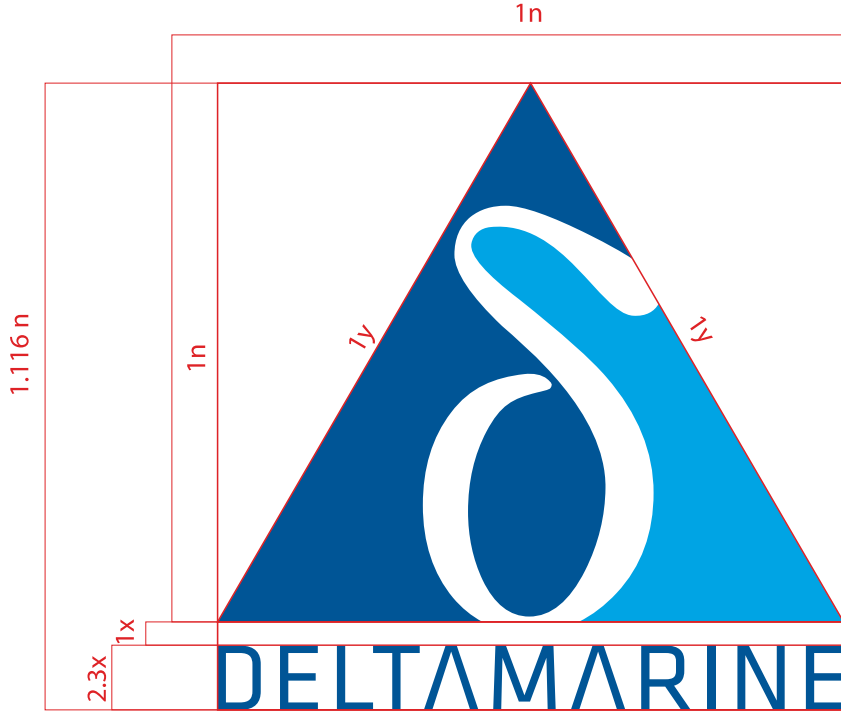

## AMBLEM LOGOTYPE

Delta Marine'in amblem ve logotype'ı verilen örneğe uygun olarak herhangi bir deformasyona uğratılmadan uygulanmalıdır. Delta Marine logotaypının kullanılacağı yerde her zaman okunabilmesi için iki tip kullanım geliştirilmiştir. Kare logonun en küçük kullanım boyu 3 cm x 3 cm, yatay kullanımın ise 2 cm x 0,3 cm.'dir.

## AMBLEM LOGOTYPE

Delta Marine logosu yatay olarak ařađıda gsterildiđi řeklin dıřında kullanılamaz.

*Koyu ya da mavi renk fon kullanılması zorunlu olduđunda, logo beyaz diři kullanılır.*

*Fax ve bunun gibi tek renk kullanım gerektiren durumlarda tam SİYAH renk kullanılır.*

## LOGO TEKNİK ÇİZİM

Delta Marine kare logosu tam kare ölçüsündedir. Delta Marine'in üçgeni ise tam bir ikizkenar üçgendir.